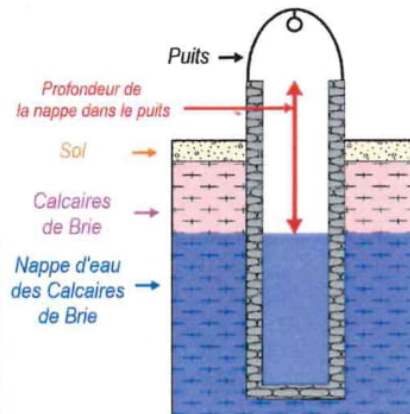

## **PARTICIPEZ A LA DECOUVERTE DE LA NAPPE DU BRIE**

A quelques mètres sous les sols briards, se trouve **une nappe d'eau souterraine appelée nappe des calcaires de Brie**, qui a servi à l'alimentation en eau pendant des siècles, avant d'être peu à peu délaissée à cause de sa mauvaise qualité, et oubliée.

**Vous pouvez nous aider !**

Si vous connaissez un puits de 5 à 15 mètres (quelque soit son usage actuel) ou une source dans votre secteur, **contribuez à la connaissance en nous transmettant l'information\***

Source au Brie

Puits au Brie

AQUI' Brie, association loi 1901, mène depuis 2001 des actions pour comprendre et préserver la nappe phréatique des calcaires du Champigny. Cette nappe profonde d'eau souterraine, située sous la nappe du Brie, approvisionne en eau potable près d'1 million de franciliens et permet l'irrigation des cultures. AQUI' Brie cherche à mieux faire connaître ces nappes, à évaluer leur fragilité face au changement climatique pour s'y adapter. Nous accompagnons tous les acteurs professionnels vers la réduction des pesticides, et oeuvrons à la restauration des zones humides.